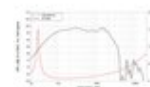

LAVOCE Subwoofer SAF184.01 18", ferrite, panier aluminium

700 W AES, 8 Ohm, 98 dB, 30 - 1500 Hz

Réf. : 12602539

GTIN: 4026397624779

Prix de catalogue: 296.31 €

TVA 19% incl.

Caractéristiques:

- Vous trouverez de plus amples informations sur ce produit dans la rubrique « Téléchargements » de la fiche technique

Logistique

EAN / GTIN: 4026397624779

Poids: 16,95 kg

Longueur: 0.57 m

Largeur: 0.57 m

Hauteur: 0.26 m

Données techniques:

Capacité de charge:	Programme: 1400W Nominale: 700W AES
Plage de fréquence:	30 - 1500 Hz
Sensibilité:	98 dB
Impédance:	8 Ohm
Enceinte:	Boumeur 18" avec Aimant en ferrite Matériau du panier : Aluminium Bobine mobile graves 4"
Poids:	12,70 kg