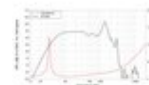

LAVOCE Subwoofer SAF184.04 18", ferrite, panier aluminium

1500 W AES, 8 Ohm, 95 dB, 35 - 1000 Hz

Réf. : 12602542

GTIN: 4026397624755

Prix de catalogue: 362.95 €

TVA 19% incl.

Caractéristiques:

- Vous trouverez de plus amples informations sur ce produit dans la rubrique « Téléchargements » de la fiche technique

Logistique

EAN / GTIN: 4026397624755

Poids: 20,22 kg

Longueur: 0.56 m

Largeur: 0.56 m

Hauteur: 0.27 m

Données techniques:

Capacité de charge:	Programme: 3000W Nominale: 1500W AES
Plage de fréquence:	35 - 1000 Hz
Sensibilité:	95 dB
Impédance:	8 Ohm
Enceinte:	Boumeur 18" avec Aimant en ferrite Matériau du panier : Aluminium Bobine mobile graves 4"
Poids:	15,99 kg