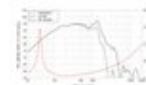

LAVOCE Woofer WAF124.01 12", ferrite, panier aluminium

1000 W AES, 8 Ohm, 95 dB, 40 - 1000 Hz

Réf. : 12602549

GTIN:

Prix de catalogue: 260.61 €

TVA 19% incl.

Caractéristiques:

- Vous trouverez de plus amples informations sur ce produit dans la rubrique « Téléchargements » de la fiche technique

L'étendue des fournitures

- 1 x appareil

Logistique

Données techniques:

Capacité de charge:	Programme: 2000W Nominale: 1000W AES
Plage de fréquence:	40 - 1000 Hz
Sensibilité:	95 dB
Impédance:	8 Ohm
Enceinte:	Boumeur 12" avec Aimant en ferrite Matériau du panier : Aluminium Bobine mobile graves 4"
Poids:	11,85 kg