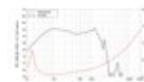

LAVOCE Subwoofer SAF214.50 21" , ferrite, panier aluminium

2000 W AES, 8 Ohm, 96 dB, 30 - 1000 Hz

Réf. : 12602552

GTIN:

Prix de catalogue: 510.51 €

TVA 19% incl.

Caractéristiques:

- Vous trouverez de plus amples informations sur ce produit dans la rubrique « Téléchargements » de la fiche technique

L'étendue des fournitures

- 1 x appareil

Logistique

Données techniques:

Capacité de charge:	Programme: 4000W Nominale: 2000W AES
Plage de fréquence:	30 - 1000 Hz
Sensibilité:	96 dB
Impédance:	8 Ohm
Enceinte:	Boumeur 21" avec Aimant en ferrite Matériau du panier : Aluminium Bobine mobile graves 4,5"
Poids:	17,85 kg