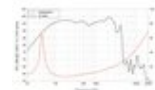

LAVOCE Subwoofer SSF153.00-4 15", ferrite, panier acier
400 W AES, 4 Ohm, 98 dB, 45 - 2000 Hz

Réf. : 12602555

GTIN:

Prix de catalogue: 184.45 €

TVA 19% incl.

Caractéristiques:

- Vous trouverez de plus amples informations sur ce produit dans la rubrique « Téléchargements » de la fiche technique

L'étendue des fournitures

- 1 x enceinte

Logistique

Données techniques:

Capacité de charge:	Programme: 800W Nominale: 400W AES
Plage de fréquence:	45 - 2000 Hz
Sensibilité:	98 dB
Impédance:	4 Ohm
Enceinte:	Boumeur 15" avec Aimant en ferrite Matériau du panier : Acier Bobine mobile graves 3"
Poids:	7,75 kg