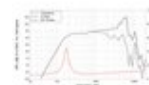

LAVOCE Midwoofer MAN061.80 6,5", néodyme, panier aluminium

150 W AES, 8 Ohm, 95,5 dB, 170 - 6000 Hz

Réf. : 12602611

GTIN: 4026397635256

Prix de catalogue: 129.71 €

TVA 19% incl.

Caractéristiques:

- Vous trouverez de plus amples informations sur ce produit dans la rubrique « Téléchargements » de la fiche technique

Logistique

EAN / GTIN: 4026397635256

Poids: 1,32 kg

Longueur: 0.20 m

Largeur: 0.18 m

Hauteur: 0.09 m

Données techniques:

Capacité de charge:	Programme: 300W Nominale: 150W AES
Plage de fréquence:	170 - 6000 Hz
Sensibilité:	95,5 dB
Impédance:	8 Ohm
Enceinte:	Enceinte médium 6,5" avec Aimant en néodyme Matériau du panier : Aluminium Bobine mobile enceinte médium 1,8"
Poids:	1,13 kg