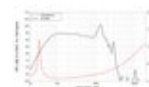

LAVOCE Subwoofer SAN184.03 18" , néodyme, panier aluminium

1500 W AES, 8 Ohm, 96 dB, 35 - 1000 Hz

Réf. : 12602626

GTIN: 4026397624656

Prix de catalogue: 529.55 €

TVA 19% incl.

Caractéristiques:

- Vous trouverez de plus amples informations sur ce produit dans la rubrique « Téléchargements » de la fiche technique

Logistique

EAN / GTIN: 4026397624656

Poids: 15,20 kg

Longueur: 0.56 m

Largeur: 0.56 m

Hauteur: 0.27 m

Données techniques:

Capacité de charge:	Programme: 3000W Nominale: 1500W AES
Plage de fréquence:	35 - 1000 Hz
Sensibilité:	96 dB
Impédance:	8 Ohm
Enceinte:	Boumeur 18" avec Aimant en néodyme Matériau du panier : Aluminium Bobine mobile graves 4"
Poids:	10,60 kg