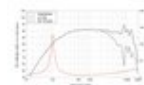

**LAVOCE Woofer WSN041.00 4", néodyme, panier acier**  
40 W AES, 8 Ohm, 92 dB, 100 - 10000 Hz

Réf. : 12602628  
GTIN: 4026397665086

**Prix de catalogue: 57.12 €**

TVA 19% incl.

**Caractéristiques:**

- Vous trouverez de plus amples informations sur ce produit dans la rubrique « Téléchargements » de la fiche technique

**L'étendue des fournitures**

- 1 x appareil

**Logistique**

EAN / GTIN: 4026397665086

Poids: 0,54 kg

Longueur: 0.12 m

Largeur: 0.11 m

Hauteur: 0.06 m

**Données techniques:**

Capacité de charge:	Programme: 80W Nominale: 40W AES
Plage de fréquence:	100 - 10000 Hz
Sensibilité:	92 dB
Impédance:	8 Ohm
Enceinte:	Boumeur 4" avec Aimant en néodyme Matériau du panier : Acier Bobine mobile graves 1"
Poids:	510 g