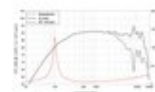

LAVOCE Woofer WSN041.00-16 4", néodyme, panier acier
40 W AES, 16 Ohm, 92 dB, 100 - 10000 Hz

Réf. : 12602634

GTIN:

Prix de catalogue: 58.31 €

TVA 19% incl.

Caractéristiques:

- Vous trouverez de plus amples informations sur ce produit dans la rubrique « Téléchargements » de la fiche technique

L'étendue des fournitures

- 1 x enceinte

Logistique

Données techniques:

Capacité de charge:	Programme: 80W Nominale: 40W AES
Plage de fréquence:	100 - 10000 Hz
Sensibilité:	92 dB
Impédance:	16 Ohm
Enceinte:	Boumeur 4" avec Aimant en néodyme Matériau du panier : Acier Bobine mobile graves 1"
Poids:	500 g