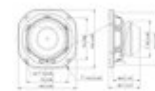

LAVOCE Woofer WSN041.00-16 4", néodyme, panier acier
40 W AES, 16 Ohm, 92 dB, 100 - 10000 Hz

Réf. : 12602634

GTIN:

Prix de catalogue: 58.31 €

TVA 19% incl.

Caractéristiques:

- Vous trouverez de plus amples informations sur ce produit dans la rubrique « Téléchargements » de la fiche technique

L'étendue des fournitures

- 1 x enceinte

Logistique

Données techniques:

Capacité de charge:	Programme: 80W Nominale: 40W AES
Plage de fréquence:	100 - 10000 Hz
Sensibilité:	92 dB
Impédance:	16 Ohm
Enceinte:	Boumeur 4" avec Aimant en néodyme Matériau du panier : Acier Bobine mobile graves 1"
Poids:	500 g