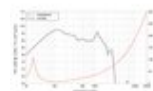

LAVOCE Subwoofer SAN214.50-4 21" , néodyme, panier aluminium
1700 W AES, 4 Ohm, 98,5 dB, 30 - 1000 Hz

Réf. : 12602637
GTIN:

Prix de catalogue: 784.21 €

TVA 19% incl.

Caractéristiques:

- Vous trouverez de plus amples informations sur ce produit dans la rubrique « Téléchargements » de la fiche technique

L'étendue des fournitures

- 1 x enceinte

Logistique

Données techniques:

Capacité de charge:	Programme: 3400W Nominale: 1700W AES
Plage de fréquence:	30 - 1000 Hz
Sensibilité:	98,5 dB
Impédance:	4 Ohm
Enceinte:	Boumeur 21" avec Aimant en néodyme Matériau du panier : Aluminium Bobine mobile graves 4,5"
Poids:	14,85 kg