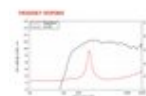

**LAVOCE Pilote de compression DF10.142LKS 1", ferrite**

35 W AES, 8 Ohm, 106 dB, 1500 - 20000 Hz

Réf. : 12602725

GTIN: 4026397706109

**Prix de catalogue: 62.95 €**

TVA 19% incl.

**Caractéristiques:**

- Vous trouverez de plus amples informations sur ce produit dans la rubrique « Téléchargements » de la fiche technique