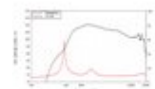

LAVOCE Pilote de compression DN14.30TK 1.4", néodyme
110 W AES, 8 Ohm, 108 dB, 500 - 20000 Hz

Réf. : 12602822
GTIN: 4026397706192

Prix de catalogue: 351.05 €

TVA 19% incl.

Caractéristiques:

- Vous trouverez de plus amples informations sur ce produit dans la rubrique « Téléchargements » de la fiche technique

L'étendue des fournitures

- 1 x enceinte

Logistique

EAN / GTIN: 4026397706192

Données techniques:

Capacité de charge:	Programme: 220W Nominale: 110W AES
Plage de fréquence:	500 - 20000 Hz
Sensibilité:	108 dB
Impédance:	8 Ohm
Enceinte:	Pilote de compression aigus 1,4" avec Aimant en néodyme Diaphragmematériau : Titane Pilote de compression à bobine mobile aiguës 3"
Poids:	1,88 kg