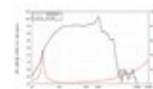

LAVOCE Subwoofer SAN184.51 18", néodyme, panier aluminium

1700 W AES, 2 Ohm, 97,5 dB, 30 - 1000 Hz

Réf. : 12602825

GTIN: 4026397706055

Prix de catalogue: 1034.11 €

TVA 19% incl.

Caractéristiques:

- Vous trouverez de plus amples informations sur ce produit dans la rubrique « Téléchargements » de la fiche technique

L'étendue des fournitures

- 1 x enceinte

Logistique

EAN / GTIN: 4026397706055

Données techniques:

Capacité de charge:	Programme: 3400W Nominale: 1700W AES
Plage de fréquence:	30 - 1000 Hz
Sensibilité:	97,5 dB
Impédance:	2 Ohm
Enceinte:	21" avec Aimant en néodyme Matériau du panier : Aluminium Bobine mobile graves 4,5"
Poids:	14,50 kg