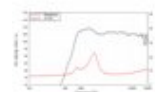

LAVOCE Pilote de compression DN10.142 1", néodyme

25 W AES, 8 Ohm, 107 dB, 1000 - 18000 Hz

Réf. : 12602829

GTIN:

Prix de catalogue: 82.11 €

TVA 19% incl.

Caractéristiques:

- Vous trouverez de plus amples informations sur ce produit dans la rubrique « Téléchargements » de la fiche technique

L'étendue des fournitures

- 1 x enceinte

Logistique

Données techniques:

Capacité de charge:	Programme: 50W Nominale: 25W AES
Plage de fréquence:	1000 - 18000 Hz
Sensibilité:	107 dB
Impédance:	8 Ohm
Enceinte:	Pilote de compression aigus 1" avec Aimant en néodyme Diaphragmematériau : PEEK (H.T. polymère) Pilote de compression à bobine mobile aiguës 1,4"
Poids:	320 g