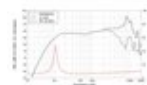

LAVOCE Haut-parleur large bande FSF041.00/16 4" , ferrite, panier acier
40 W AES, 16 Ohm, 89 dB, 110 - 18000 Hz

Réf. : 12602924
GTIN: 4026397690101

Prix de catalogue: 20.11 €

TVA 19% incl.

Caractéristiques:

Longueur: 0.42 m

Largeur: 0.38 m

Hauteur: 0.18 m

Données techniques:

Capacité de charge:	Programme: 80W Nominale: 40W AES
Plage de fréquence:	110 - 18000 Hz
Sensibilité:	89 dB
Impédance:	16 Ohm
Enceinte:	Haut-parleur large bande 4" avec Aimant en ferrite Matériau du panier : Acier Bobine mobile haut-parleur large bande 1"
Poids:	740 g