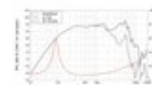

LAVOCE Woofer WSF061.52-16 6,5", ferrite, panier acier

125 W AES, 16 Ohm, 94,5 dB, 90 - 5000 Hz

Réf. : 12602926

GTIN: 4026397690118

Prix de catalogue: 41.53 €

TVA 19% incl.

Caractéristiques:

- Vous trouverez de plus amples informations sur ce produit dans la rubrique « Téléchargements » de la fiche technique

Données techniques:

Capacité de charge:	Programme: 250W Nominale: 125W AES
Plage de fréquence:	90 - 5000 Hz
Sensibilité:	94,5 dB
Impédance:	16 Ohm
Enceinte:	Boumeur 6,5" avec Aimant en ferrite Matériau du panier : Acier Bobine mobile graves 1,5"
Poids:	1,96 kg