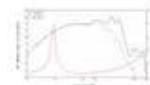

**LAVOCE Woofer WAN082.01 8" , néodyme, panier aluminium**

200 W AES, 8 Ohm, 96 dB, 80 - 5000 Hz

Réf. : 12602932

GTIN: 4026397685077

**Caractéristiques:**

- Vous trouverez de plus amples informations sur ce produit dans la rubrique « Téléchargements » de la fiche technique

**Logistique**

EAN / GTIN: 4026397685077

Poids: 2,90 kg

Longueur: 0.27 m

Largeur: 0.27 m

Hauteur: 0.14 m

**Données techniques:**

Capacité de charge:	Programme: 400W Nominale: 200W AES
Plage de fréquence:	80 - 5000 Hz
Sensibilité:	96 dB
Impédance:	8 Ohm
Enceinte:	Boumeur 8" avec aimant en néodyme Matériau du panier : Aluminium Materiale del cestello Bobine mobile graves 2"
Poids:	2,30 kg