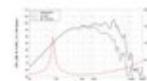

LAVOCE Haut-parleur de grave-médium MAF103.00 10" , ferrite, panier aluminium 2602935
350 W AES, 8 Ohm, 99 dB, 70 - 4000 Hz

GTIN:

Prix de catalogue: 160.65 €

TVA 19% incl.

Caractéristiques:

- Vous trouverez de plus amples informations sur ce produit dans la rubrique « Téléchargements » de la fiche technique

L'étendue des fournitures

- 1 x appareil

Logistique

Données techniques:

Capacité de charge:	Programme: 700W Nominale: 350W AES
Plage de fréquence:	70 - 4000 Hz
Sensibilité:	99 dB
Impédance:	8 Ohm
Enceinte:	Enceinte médium 10" avec Aimant en ferrite Matériau du panier : Aluminium Bobine mobile enceinte médium 3"
Poids:	6,90 kg