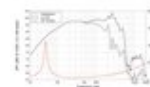

LAVOCE Subwoofer WAN123.00/16 12", néodyme, panier aluminium

500 W AES, 16 Ohm, 99 dB, 50 - 3000 Hz

Réf. : 12602943

GTIN:

Prix de catalogue: 248.71 €

TVA 19% incl.

Caractéristiques:

- Vous trouverez de plus amples informations sur ce produit dans la rubrique « Téléchargements » de la fiche technique

L'étendue des fournitures

- 1 x appareil

Logistique

Données techniques:

Capacité de charge:	Programme: 1000W Nominale: 500W AES
Plage de fréquence:	50 - 3000 Hz
Sensibilité:	99 dB
Impédance:	16 Ohm
Enceinte:	Boumeur 12" avec Aimant en néodyme Matériau du panier : Aluminium Bobine mobile graves 3"
Poids:	5,35 kg