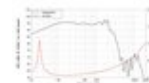

LAVOCE Subwoofer SAF184.05 18", ferrite, panier aluminium

1000 W AES, 8 Ohm, 96 dB, 30 - 2500 Hz

Réf. : 12602949

GTIN:

Prix de catalogue: 308.21 €

TVA 19% incl.

Caractéristiques:

- Vous trouverez de plus amples informations sur ce produit dans la rubrique « Téléchargements » de la fiche technique

Logistique

Données techniques:

Capacité de charge:	Programme: 2000W Nominale: 1000W AES
Plage de fréquence:	30 - 2500 Hz
Sensibilité:	96 dB
Impédance:	8 Ohm
Enceinte:	Boumeur 18" avec Aimant en ferrite Matériau du panier : Aluminium Bobine mobile graves 4"
Poids:	12,40 kg