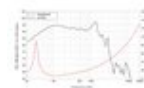

LAVOCE Subwoofer SAF184.50 18" , ferrite, panier aluminium

1800 W AES, 8 Ohm, 96,5 dB, 30 - 1000 Hz

Réf. : 12602951

GTIN: 4026397684902

Prix de catalogue: 439.11 €

TVA 19% incl.

Caractéristiques:

- Vous trouverez de plus amples informations sur ce produit dans la rubrique « Téléchargements » de la fiche technique

Logistique

EAN / GTIN: 4026397684902

Poids: 18,55 kg

Longueur: 0.53 m

Largeur: 0.53 m

Hauteur: 0.30 m

Données techniques:

Capacité de charge:	Programme: 3600W Nominale: 1800W AES
Plage de fréquence:	30 - 1000 Hz
Sensibilité:	96,5 dB
Impédance:	8 Ohm
Enceinte:	Boumeur 18" avec Aimant en ferrite Matériau du panier : Aluminium Bobine mobile graves 4,5"
Poids:	16,50 kg