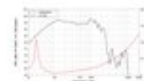

LAVOCE Subwoofer SAN215.30/8 21" , néodyme, panier aluminium

2000 W AES, 8 Ohm, 97,6 dB, 30 - 1000 Hz

Réf. : 12602953

GTIN:

Prix de catalogue: 879.41 €

TVA 19% incl.

Caractéristiques:

- Vous trouverez de plus amples informations sur ce produit dans la rubrique « Téléchargements » de la fiche technique

L'étendue des fournitures

- 1 x appareil

Logistique

Données techniques:

Capacité de charge:	Programme: 4000W Nominale: 2000W AES
Plage de fréquence:	30 - 1000 Hz
Sensibilité:	97,6 dB
Impédance:	8 Ohm
Enceinte:	Boumeur 21" avec Aimant en néodyme Matériau du panier : Aluminium Bobine mobile graves 5,3"
Poids:	17,00 kg