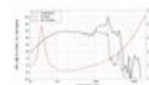

LAVOCE Haut-parleur de guitare basse LBASS12-15 12", ferrite

100 W AES, 8 Ohm, 96 dB, 40 - 4000 Hz

Réf. : 12603212

GTIN: 4026397638196

Prix de catalogue: 74.85 €

TVA 19% incl.

Caractéristiques:

- Vous trouverez de plus amples informations sur ce produit dans la rubrique « Téléchargements » de la fiche technique

Logistique

EAN / GTIN: 4026397638196

Poids: 2,75 kg

Longueur: 0.36 m

Largeur: 0.36 m

Hauteur: 0.16 m

Données techniques:

Capacité de charge:	Programme: 200W Nominale: 100W AES
Plage de fréquence:	40 - 4000 Hz
Sensibilité:	96 dB
Impédance:	8 Ohm
Enceinte:	Boumeur 12" avec Aimant en ferrite Matériau du panier : Acier Bobine mobile graves 1,5"
Type d'enceinte:	Enceinte de guitare basse
Poids:	2,88 kg