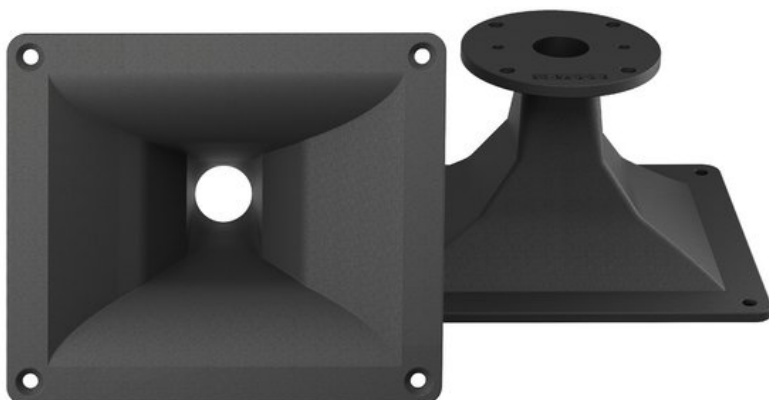

LAVOCE Pavillon en aluminium HD1004 1"

Angle de départ 90° x 60°, 181 mm x 155 mm

Réf. : 12603320

GTIN: 4026397665208

Prix de catalogue: 24.4 €

TVA 19% incl.

Caractéristiques:

- Vous trouverez de plus amples informations sur ce produit dans la rubrique « Téléchargements » de la fiche technique

L'étendue des fournitures

- 1 x appareil

Logistique

EAN / GTIN: 4026397665208

Poids: 0,63 kg

Longueur: 0,20 m

Largeur: 0,16 m

Hauteur: 0,10 m

Données techniques:

Dispersion:	90° x 60°
Enceinte:	Ouverture du raccordement du pavillon 1"
Dimension:	Largeur : 18,1 cm Profondeur : 10 cm Hauteur : 15,5 cm
Poids:	500 g