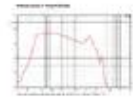

CELTO 18SW1500 18" Subwoofer, Ferrite Magnet, Aluminium Basket

Subwoofer

Réf. : 12603616

GTIN:

Caractéristiques:

- Vous trouverez de plus amples informations sur ce produit dans la rubrique « Téléchargements » de la fiche technique

Logistique

Données techniques:

Capacité de charge:	Programme: 3000W 1500W AES
Sensibilité:	97 dB
Impédance:	8 Ohm
Enceinte:	Boumeur 18" avec aimant en ferrite Matériau du panier : Aluminium Carton/papier résistant aux intempéries Materiale del cestello Bobine mobile graves enroulée à l'intérieur et à l'extérieur 4"
Poids:	15,40 kg

Contenu de la livraison:

- 1 x Enceinte
- 1 x Mode d'emploi