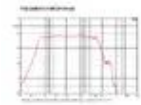

CELTO 21SW1800 21" Subwoofer, ferrite, panier aluminium

Réf. : 12603618

GTIN:

Prix de catalogue: 427.21 €

TVA 19% incl.

Caractéristiques:

- Vous trouverez de plus amples informations sur ce produit dans la rubrique « Téléchargements » de la fiche technique

Logistique

Données techniques:

Capacité de charge:	1800W AES
Sensibilité:	98 dB
Impédance:	8 Ohm
Enceinte:	Boumeur 21" avec aimant en ferrite Matériau du panier : Aluminium Carton/papier résistant aux intempéries Materiale del cestello Bobine mobile graves enroulée à l'intérieur et à l'extérieur 4,5"
Poids:	17,40 kg