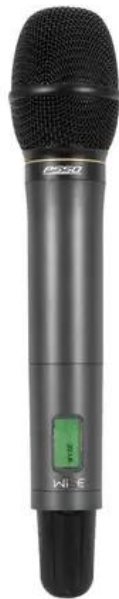

PSSO Microphone dynamique WISE sans fil 823-832/863-865 MHz

Micro à main et émetteur multifréquences PLL

Réf. : 13063403

GTIN: 4026397679519

**Caractéristiques:**

- Microphone à main dynamique avec technologie UHF-PLL
- Boîtier en aluminium robuste et ergonomique
- Des composants de haute qualité et des caractéristiques bien pensées garantissent des performances optimales et une grande fiabilité
- ISync 2,4 GHz – synchronisation et surveillance confortables en temps réel
- Nom d'utilisateur et couleur d'affichage éditables
- Puissance de sortie RF commutable
- Niveau de gain réglable
- La fonction de verrouillage empêche toute modification accidentelle des paramètres
- Directement compatible avec la capsule SM58 de Shure
- Caractéristique directionnelle: Cardioïde
- A une portée de jusqu'à 60m par visibilité
- UHF 863-865 MHz sans inscription et sans frais en Europe
- UHF 823-832 MHz sans inscription et sans frais dans une grande partie de l'Europe
- Multicolore Écran LCD

Logistique

EAN / GTIN: 4026397679519

Poids: 0,55 kg

Longueur: 0,33 m

Largeur: 0,11 m

Hauteur: 0,07 m

Données techniques:

Type: Émetteur à main

Alimentation électrique: 3V CC

Branchement électrique: Pile/batterie
Tramite

Type de micro: Dynamique

Caractéristique directionnelle:	Cardioïde
Batterie:	2 x Mignon (AA) (non incluse dans la livraison)
Plage de fréquence:	50 - 18000 Hz
Sensibilité:	-74 dB
Gain:	-32 dB jusqu'à +4 dB
Portée:	Jusqu'à 60m par visibilité
Bande de fréquences:	UHF 863-865 MHz; UHF 823-832 MHz
Puissance de sortie RF:	50 mW (HI); 10 mW (LO)
Modulation:	FM
Sélection de la fréquence:	Fréquence commutable
Type d'écran:	Multicolore Écran LCD
Éléments de commande:	Menu, Touches de navigation
Code couleur:	Indicateur de couleur et nom modifiable
Commutateur:	Interrupteur On/Off/Mute
Matériau:	Aluminium
Dimension:	Longueur : 26,5 cm Diamètre : Ø 5,2 cm
Poids:	0,39 kg