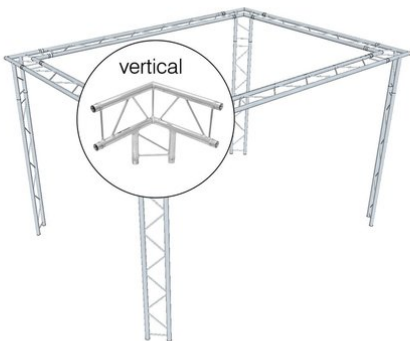

## Truss set DECOLOCK DQ2 vertical 3.8x2.8x2.4m (WxDxH)

Réf. : 20000064  
GTIN:

**L'article n'est plus disponible.**

## Truss set DECOLOCK DQ2 vertical 3.8x2.8x2.4m (WxDxH)

Réf. : 20000064  
GTIN:

#### ALUTRUSS Traverse 2 points DECOLOCK DQ2-1000

Système de traverse 2 points universel de conception légère

- Alliage d'aluminium pour un look classique et high-tech
  - Montage rapide, efficace et fiable grâce aux connecteurs coniques Quick-Lock
  - Un vaste choix de longueurs, d'éléments circulaires et d'angles offre un maximum de flexibilité
  - Constructions spéciales selon les spécifications du client sur demande
  - Tube porteur: 35 mm
  - Chaque couleur RAL disponible sur demande
  - Modèles à disponibles
  - Made in Europe
  - Vous trouverez de plus amples informations sur ce produit dans la rubrique « Téléchargements » de la fiche technique
- L'étendue des fournitures