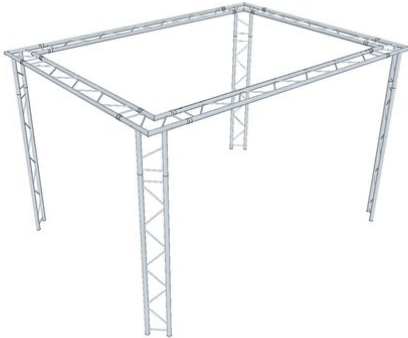

Truss set DECOLOCK DQ2 horizontal 3.8x2.8x2.4m (WxDxH)

Réf. : 20000065
GTIN:

L'article n'est plus disponible.

Truss set DECOLOCK DQ2 horizontal 3.8x2.8x2.4m (WxDxH)

Réf. : 20000065
GTIN:

Caractéristiques:

ALUTRUS Traverse 2 points DECOLOCK DQ2-1000

Système de traverse 2 points universel de conception légère

- Alliage d'aluminium pour un look classique et high-tech
 - Montage rapide, efficace et fiable grâce aux connecteurs coniques Quick-Lock
 - Un vaste choix de longueurs, d'éléments circulaires et d'angles offre un maximum de flexibilité
 - Constructions spéciales selon les spécifications du client sur demande
 - Tube porteur: 35 mm
 - Chaque couleur RAL disponible sur demande
 - Modèles à disponibles
 - Made in Europe
 - Vous trouverez de plus amples informations sur ce produit dans la rubrique « Téléchargements » de la fiche technique
- L'étendue des fournitures