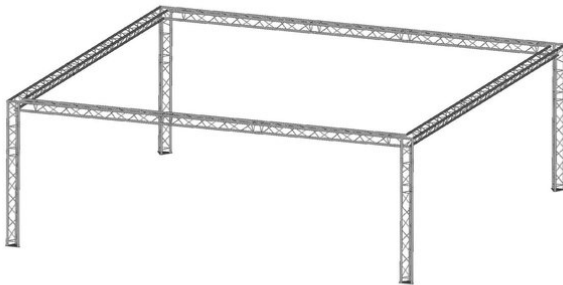

alutruss

Truss set DECOLOCK DQ3 tip top 3.8x2.8x2.4m (WxDxH)

Réf. : 20000066
GTIN:

L'article n'est plus disponible.

alutruss

Truss set DECOLOCK DQ3 tip top 3.8x2.8x2.4m (WxDxH)

Réf. : 20000066
GTIN:

Caractéristiques:

ALUTRUSS Traverse 3 points DECOLOCK DQ3-1000

Système de traverse 3 points universel de conception légère

- Alliage d'aluminium pour un look classique et high-tech
 - Montage rapide, efficace et fiable grâce aux connecteurs coniques Quick-Lock
 - Un vaste choix de longueurs, d'éléments circulaires et d'angles offre un maximum de flexibilité
 - Constructions spéciales selon les spécifications du client sur demande
 - Tube porteur: 35 mm
 - Chaque couleur RAL disponible sur demande
 - Modèles à disponibles
 - Certifié TÜV Süd
 - Pour des domaines d'application tels que: Théâtre; Agencement de salons et magasin; Installation; Scène
- L'étendue des fournitures