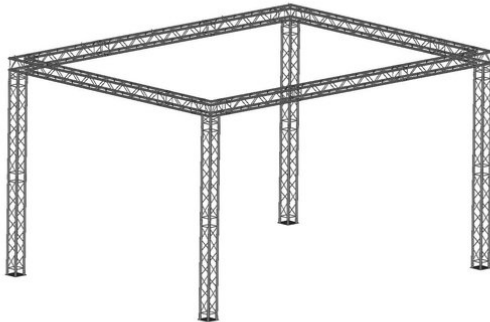

Truss set DECOLOCK DQ4 3.8x2.8x2.4m (WxDxH)

Réf. : 20000068
GTIN:

L'article n'est plus disponible.

Truss set DECOLOCK DQ4 3.8x2.8x2.4m (WxDxH)

Réf. : 20000068
GTIN:

Caractéristiques:

ALUTRUSS Traverse 4 voies DQ4-1000 DECOLOCK

Système de traverse 4 points universel de conception légère

- Alliage d'aluminium pour un look classique et high-tech
 - Montage rapide, efficace et fiable grâce aux connecteurs coniques Quick-Lock
 - Un vaste choix de longueurs, d'éléments circulaires et d'angles offre un maximum de flexibilité
 - Constructions spéciales selon les spécifications du client sur demande
 - Tube porteur: 35 mm
 - Chaque couleur RAL disponible sur demande
 - Modèles à disponibles
 - Certifié TÜV Süd
 - Pour des domaines d'application tels que: Théâtre; Agencement de salons et magasin; Installation; Scène
- L'étendue des fournitures