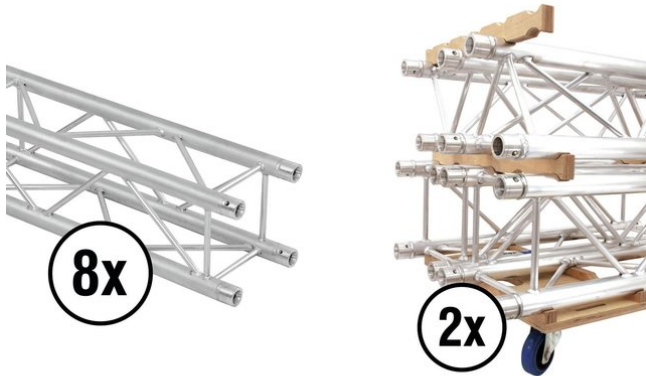

alutruss

Ensemble QUADLOCK QL-ET34-2000 + chariot à traverses

Réf. : 20000088

GTIN:

Prix de catalogue: 3152.31 €
TVA 19% incl.

alutruss

Ensemble QUADLOCK QL-ET34-2000 + chariot à traverses

Réf. : 20000088

GTIN:

Caractéristiques:

ALUTRUSS Traverse 4 voies QL-ET34-2000 QUADLOCK

Système de traverses 4 points

- Alliage solide EN-AW 6082 pour une grande capacité de charge
- Tubes en aluminium de haute qualité de 50 mm de diamètre
- Poids réduit
- Distance entre les centres de trou : 240 mm
- Montage facile
- Tube porteur: 50 mm
- Made in Europe
- Pour des domaines d'application tels que: Théâtre; Agencement de salons et magasin; Clubs/Écoles de danse
- Vous trouverez de plus amples informations sur ce produit dans la rubrique « Téléchargements » de la fiche technique
- L'étendue des fournitures
- 1 x set de connecteurs

ALUTRUSS Chariot à traverses, combiné pour 3 roulettes