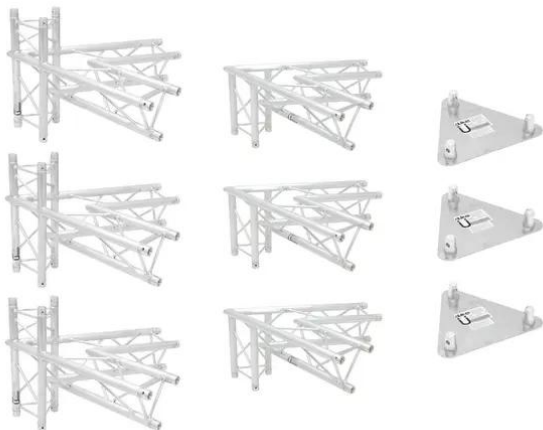

Jeu de traverses TRILOCK 6082 ensemble de base colonne publicitaire

Réf. : 20000179
GTIN: 4026397592696

Jeu de traverses TRILOCK 6082 ensemble de base colonne publicitaire

Réf. : 20000179
GTIN: 4026397592696

Caractéristiques:

ALUTRUSS Plaque de base QTG cône mâle TRILOCK

- Tube porteur: 50 mm
- Made in Europe

ALUTRUSS Coin 3 voies 60° 6082AC-20-3 TRILOCK

Système de traverses 3 points

- Poids réduit
- Montage facile
- Tube porteur: 50 mm
- Made in Europe