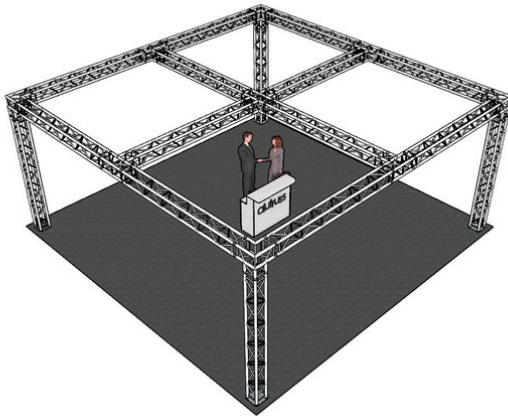

alutruss

Jeu de traverses QUADLOCK 6082 carré 7,71 x 7,71 x 3,5 m (L x P x H)

Réf. : 20000375

GTIN:

Prix de catalogue: 11898.81 €
TVA 19% incl.

alutruss

Jeu de traverses QUADLOCK 6082 carré 7,71 x 7,71 x 3,5 m (L x P x H)

Réf. : 20000375

GTIN:

Caractéristiques:

ALUTRUSS Traverse 4 voies 6082-3000 QUADLOCK

Système de traverses 4 points

- Alliage solide EN-AW 6082 pour une grande capacité de charge
- Tubes en aluminium de haute qualité de 50 mm de diamètre
- Poids réduit
- Distance entre les centres de trou : 240 mm
- Montage facile
- Tube porteur: 50 mm
- Certifié TÜV Süd
- Pour des domaines d'application tels que: Théâtre; Agencement de salons et magasin; Clubs/Écoles de danse
- Vous trouverez de plus amples informations sur ce produit dans la rubrique « Téléchargements » de la fiche technique
- L'étendue des fournitures
- 1 x set de connecteurs

ALUTRUSS Coin 3 voies 90° 6082L-30 QUADLOCK