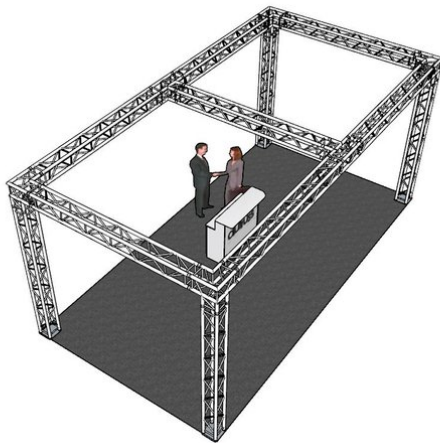

alutruss

Jeu de traverses QUADLOCK 6082 rectangle 7,71 x 4 x 3,5 m (L x P x H)

Réf. : 20000377

GTIN:

Prix de catalogue: 8209.81 €
TVA 19% incl.

alutruss

Jeu de traverses QUADLOCK 6082 rectangle 7,71 x 4 x 3,5 m (L x P x H)

Réf. : 20000377

GTIN:

Caractéristiques:

ALUTRUSS Traverses 4 voies 6082-3000 QUADLOCK

Système de traverses 4 points

- Alliage solide EN-AW 6082 pour une grande capacité de charge
- Tubes en aluminium de haute qualité de 50 mm de diamètre
- Poids réduit
- Distance entre les centres de trou : 240 mm
- Montage facile
- Tube porteur: 50 mm
- Certifié TÜV Süd
- Pour des domaines d'application tels que: Théâtre; Agencement de salons et magasin; Clubs/Écoles de danse
- Vous trouverez de plus amples informations sur ce produit dans la rubrique « Téléchargements » de la fiche technique
- L'étendue des fournitures
- 1 x set de connecteurs

ALUTRUSS Coin 3 voies 90° 6082L-30 QUADLOCK