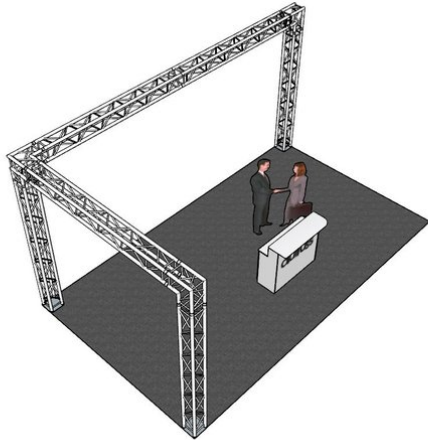

alutruss

Jeu de traverses QUADLOCK 6082 forme L 7 x 4 x 3,5 m (L x P x H)

Réf. : 20000380
GTIN:

Prix de catalogue: 4104.31 €
TVA 19% incl.

alutruss

Jeu de traverses QUADLOCK 6082 forme L 7 x 4 x 3,5 m (L x P x H)

Réf. : 20000380
GTIN:

Caractéristiques:

ALUTRUSS Traverse 4 voies 6082-3000 QUADLOCK

Système de traverses 4 points

- Alliage solide EN-AW 6082 pour une grande capacité de charge
- Tubes en aluminium de haute qualité de 50 mm de diamètre
- Poids réduit
- Distance entre les centres de trou : 240 mm
- Montage facile
- Tube porteur: 50 mm
- Certifié TÜV Süd
- Pour des domaines d'application tels que: Théâtre; Agencement de salons et magasin; Clubs/Écoles de danse
- Vous trouverez de plus amples informations sur ce produit dans la rubrique « Téléchargements » de la fiche technique
- L'étendue des fournitures
- 1 x set de connecteurs

ALUTRUSS Coin 2 voies 90° 6082C-21 QUADLOCK