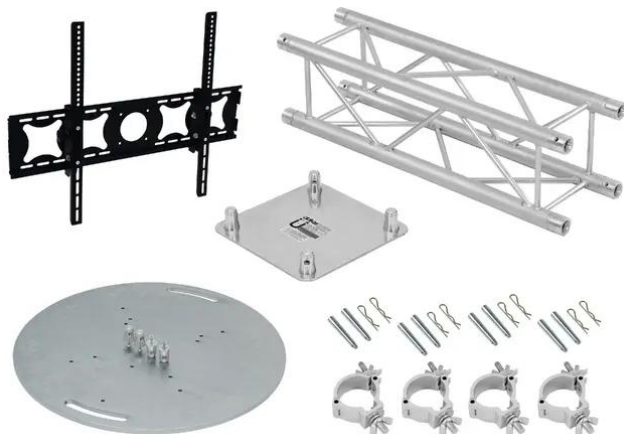

alutruss

Set QUADLOCK 6082 TV tower MKI

Réf. : 20000428

GTIN:

alutruss

Set QUADLOCK 6082 TV tower MKI

Réf. : 20000428

GTIN:

Caractéristiques:

ALUTRUSS Plaque de base en acier ronde type A

Plaque de base pour une utilisation mobile (avec connecteur 6082)

- Pour le montage vertical des traverses
- Utilisable de manière multifonctionnelle
- Grande capacité de charge
- Tube porteur: 50 mm
- Made in Europe
- Pour des domaines d'application tels que: Agencement de salons et magasin; mariage/Gala/événements

ALUTRUSS Traverse 4 voies 6082-2000 QUADLOCK

Système de traverses 4 points