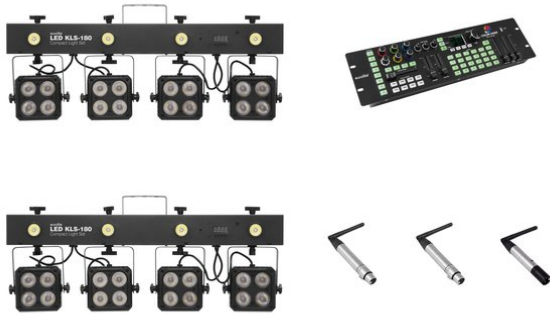

eurolite®

Jeu 2 x KLS-180 + Color Chief + émetteur QuickDMX + 2 x récepteur

Jeu de lumières compact, 2x KLS-180, console d'éclairage DMX, émetteur radio et 2 x récepteur radio

Réf. : 20000487

GTIN:

Prix de catalogue: 1069.81 €
TVA 19% incl.

eurolite®

Jeu 2 x KLS-180 + Color Chief + émetteur QuickDMX + 2 x récepteur

Jeu de lumières compact, 2x KLS-180, console d'éclairage DMX, émetteur radio et 2 x récepteur radio

Réf. : 20000487

GTIN:

Caractéristiques:

EUROLITE Jeu de lumières compact LED KLS-180

Barre à 4 spots RGBW et 4 LED stroboscopiques blanches, connecteur QuickDMX (XLR)

- Traverse avec unité de commande DMX intégrée et douille de trépied
- Poids léger et compact
- Fonctionnement silencieux
- Mélange de couleurs en continu; changement de couleur réglable; couleurs préréglé; Dimmer électronique
- Effet stroboscope
- Commandé via stand-alone; DMX; Télécommande infrarouge; Commande de la musique via Microphone; Fonction maître/esclave; QuickDMX via XLR (M) 5 broches version encastrée (facultatif)
- Exempt de scintillements