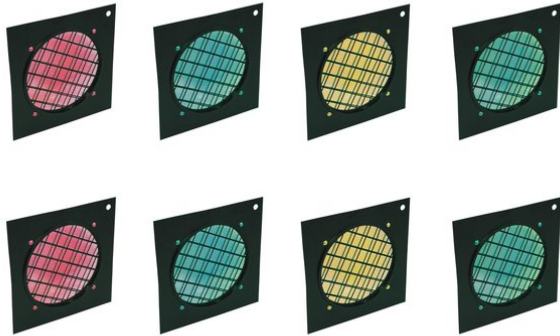

eurolite®

Set 8x Dichroic filter, black frame PAR-56, assorted

Réf. : 20000507

GTIN:

L'article n'est plus disponible.

eurolite®

Set 8x Dichroic filter, black frame PAR-56, assorted

Réf. : 20000507

GTIN:

Caractéristiques:

EUROLITE Filtre dichroïque jaune, cadre noir PAR-56

Filtre

dichroïque

- La solution professionnelle !
- Filtre de couleur avec une uniformité maximale
- Plus de décoloration, plus de brûlure
- Pour colorer un cône de lumière blanche
- Utilisable dans les cadres pour filtres de couleur
- Disponible en plusieurs couleurs

EUROLITE Green Dichroic Filter black Frame PAR-56

Filtre

dichroïque

- The professional solution!
- Color filter with highest constancy
- No more fading-out and burn-outs