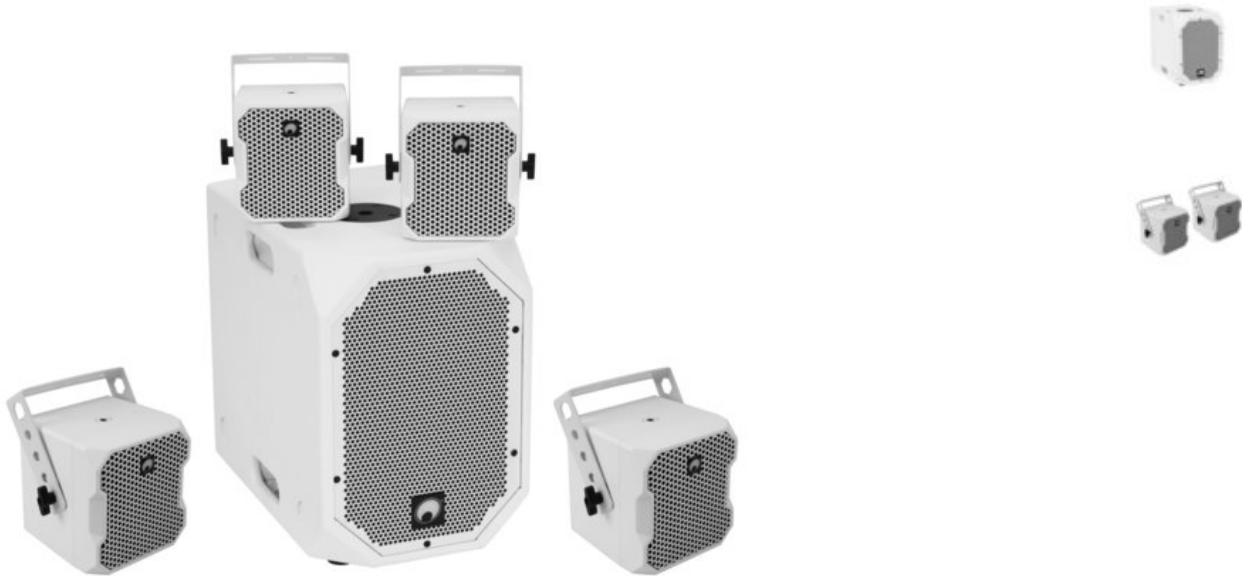

## OMNITRONIC Ensemble BOB-10A blanc + 4 x BOB-4 blanc

Subwoofer BOB-10A actif, 4 x enceinte satellite 4" BOB-4

Réf. : 2000536

GTIN:

**Prix de catalogue: 796.11 €**

TVA 19% incl.

#### OMNITRONIC Subwoofer BOB-10A actif blanc

Subwoofer 10" avec DSP et Bluetooth pour la série BOB

- Subwoofer bass-reflex 10" avec DSP et puissance RMS de 900 W
- Extensible de manière flexible avec les satellites BOB-4 pour un fonctionnement en 2.1, 4.1 et 8.1
- Amplificateur de classe D commandé par DSP (300 W + 2 x 300 W)
- Volume réglable séparément pour le subwoofer et les satellites
- Commutation mono stéréo
- Processeur de signal numérique
- Commandé via Bluetooth
- Pour des domaines d'application tels que: DJ itinérants / artistes solos; Agencement de salons et magasin; Installation; Home entertainment; Restaurants, bars et hôtels; Présentations produit et interventions
- 4 poignées de transport robustes
- Presets DSP: FLAT; DJ; LIVE; SPEECH

#### OMNITRONIC Enceinte BOB-4 16 Ohm blanche 2x

2 x enceinte satellite 4" et fixation pour la série BOB

- Paire de haut-parleurs 16 ohms avec haut-parleur 4" à large bande
- Pour l'extension du subwoofer BOB-10 A pour un fonctionnement en 2.1, 4.1 et 8.1
- L'adaptateur pour accessoires est nécessaire pour le montage sur trépied

---

**Bobine mobile graves 2"**

---

Type d'enceinte:	Subwoofer
Type de construction:	Bassreflex
Poignée de transport:	4 Pièce
Matériau:	MDF (panneaux de fibres à densité moyenne), 15 mm
Couleur:	Blanc, Surface structurée
Dimension:	Largeur : 30 cm Profondeur : 47 cm Hauteur : 43 cm
Poids:	17,00 kg