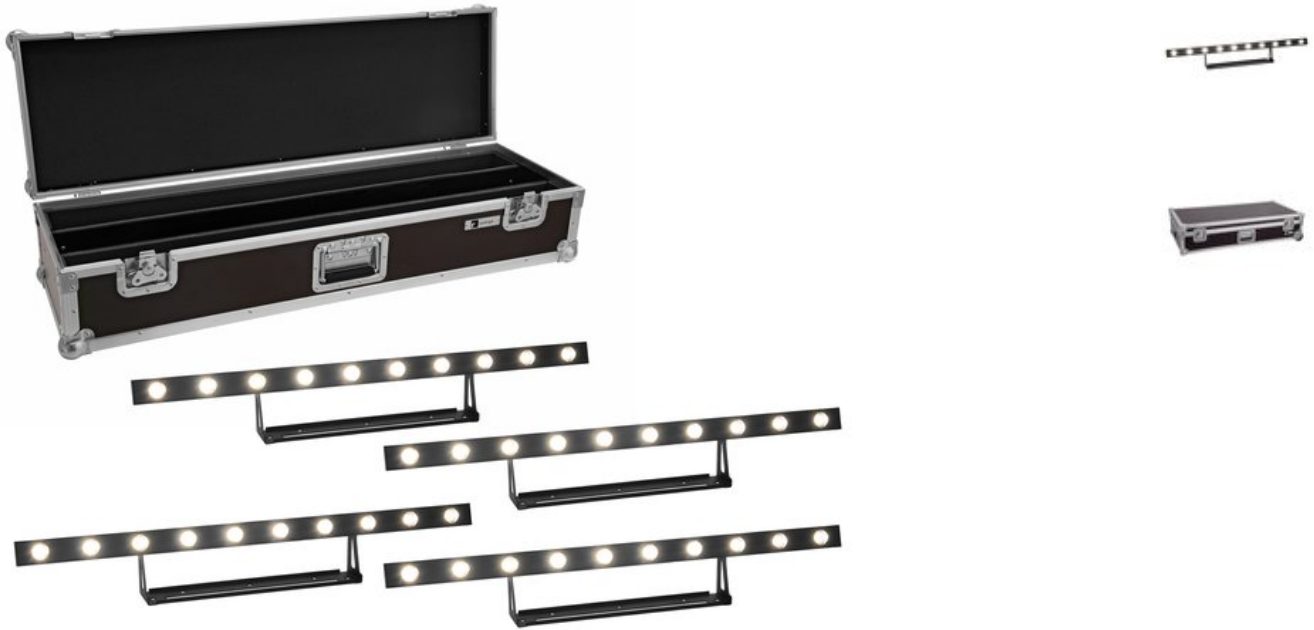

EUROLITE Jeu 4 x LED STP-10 Sunbar 3200 K 10 x 5 W barre lumineuse + mallette 0000616
4 x barre lumineuse LED à effet faisceau blanc chaud, flightcase PRO inclus GTIN:

L'article n'est plus disponible.

Caractéristiques:

EUROLITE LED STP-10 Sunbar 3200 K 10 x 5 W barre lumineuse 6°

Barre lumineuse LED à effet Beam blanc chaud et angle de départ réduit

- 10 LED puissantes 5 W high-power blanc chaud (WW)
 commandé individuellement LEDs
- Dimmer électronique
- Effet stroboscope
- Programmes de spectacle intégrés
- Commandé via DMX; Commande de la musique via Microphone; Fonction maître/esclave; stand-alone
- Avec un Angle de départ de 6°
- L'appareil est refroidi par refroidissement par convection passive
- Déjà préprogrammé pour %: Light 'J'; LED PC-Control 512; Light Captain
- Écran LED 7 segments 4 chiffres
- Entrée et sortie secteur pour interconnecter facilement jusqu'à 8 appareils
- Pour des domaines d'application tels que: Clubs/Écoles de danse; Installation; Scène; Restaurants, bars et hôtels
- Fonctionnement silencieux
- Possibilité d'utilisation: Volant

Logistique

- Made in Europe
- Vous trouverez de plus amples informations sur ce produit dans la rubrique « Téléchargements » de la fiche technique

Données techniques:

Poids: 35,75 kg

EUROLITE LED STP-10 Sunbar 3200 K 10 x 5 W barre lumineuse 6°