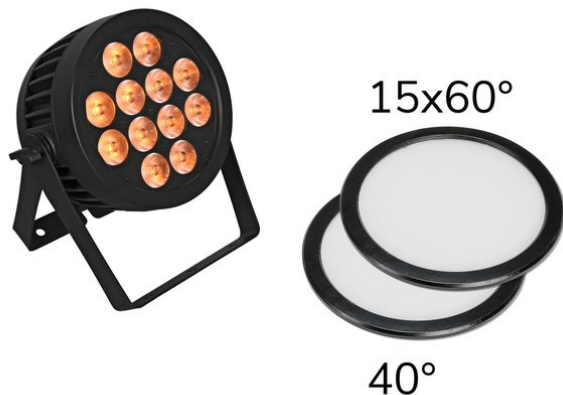

eurolite®

LED IP PAR 12 x 9 W QCL Spot + 2 x disque diffuseur (15 x 60° et 40°)

Projecteur résistant aux intempéries, 12 LED SCL et mélange de couleurs RGBA/CW/WW+UV, 2 x disque diffuseur incl.

Réf. : 20000673

GTIN: 4026397362343

Prix de catalogue: 593.81 €
TVA 19% incl.

eurolite®

LED IP PAR 12 x 9 W QCL Spot + 2 x disque diffuseur (15 x 60° et 40°)

Projecteur résistant aux intempéries, 12 LED SCL et mélange de couleurs RGBA/CW/WW+UV, 2 x disque diffuseur incl.

Réf. : 20000673

GTIN: 4026397362343

Caractéristiques:

EUROLITE Spot SCL LED IP PAR 12 x 9 W

Projecteur (IP65) résistant aux intempéries, 12 x 9 W LED et mélange de couleurs 7in1 SCL RGB/CW/WW/A/UV

- 12 LED puissantes 9 W COB (Chip-on-board) 7in1 SCL RGB/CW/WW/A/UV (mélange de couleurs homogène)
- Mélange de couleurs en continu; changement de couleur réglable; fondu enchaîné des couleurs réglable; Dimmer électronique
- Effet stroboscope
- Choix de couleur direct pour 28 couleurs
- L'appareil est refroidi par refroidissement par convection passive
- Commandé via DMX; Télécommande infrarouge; stand-alone
- Exempt de scintillements
- Avec un Angle de départ de 15°
- Avec Double étrier