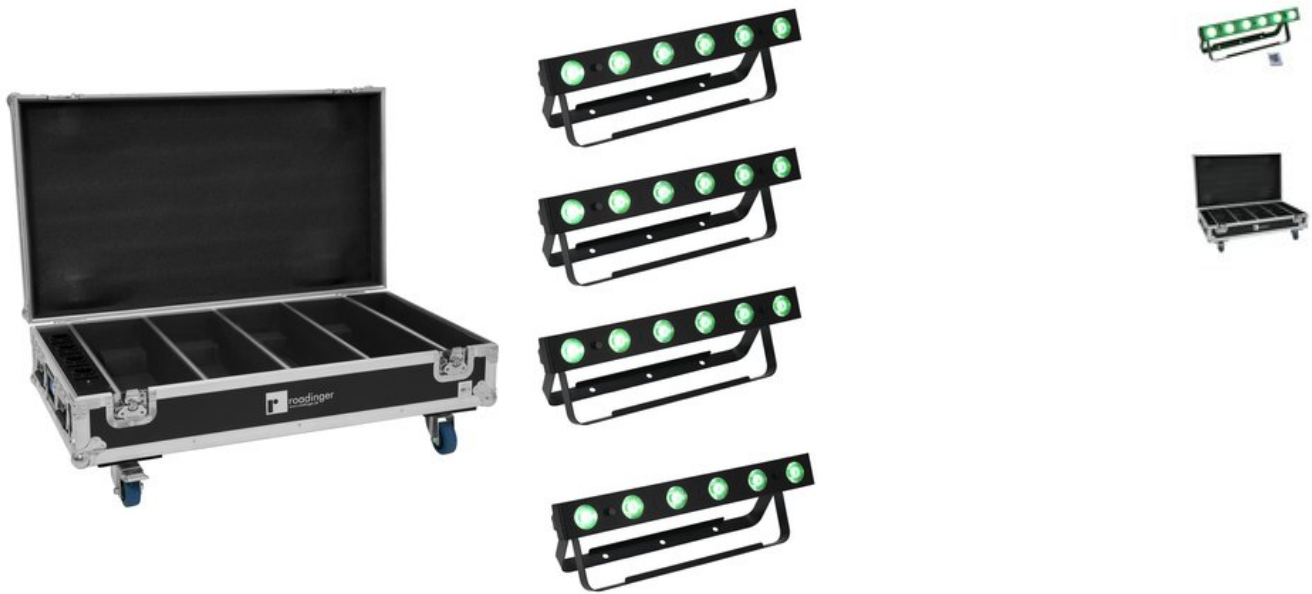

## EUROLITE Jeu 4 x AKKU Bar-6 QCL + flightcase à fonction de charge

4 x barre LED sur batterie, LED 4in1 et télécommande, flightcase PRO à fonction de chargement incl.

Réf. : 2000722

GTIN: 4026397168273

#### EUROLITE AKKU Bar-6 QCL

Barre de LED sur batterie avec LED 4in1 et télécommande infrarouge

- Filtre givré supplémentaire pour une lumière large, homogène et douce
- 6 LED puissantes 8 W high-power 4in1 QCL RGBW (mélange de couleurs homogène) <BR> commandé individuellement LEDs
- Mélange de couleurs en continu; changement de couleur réglable; fondu enchaîné des couleurs réglable; Dimmer électronique; vitesse du variateur (réponse à un saut) réglable
- Effet stroboscope
- Programmes de spectacle intégrés
- Choix de couleur direct pour 35 couleurs
- L'appareil est refroidi par refroidissement par convection passive
- Commandé via stand-alone; DMX; Fonction maître/esclave; Commande de la musique via Microphone; Télécommande infrarouge; W-DMX by Wireless Solution via USB (facultatif); CRMX by LumenRadio via USB (facultatif); QuickDMX via USB (facultatif)
- Exempt de scintillements
- Avec un Angle de départ de 8°
- Avec Double étrier
- Pour des domaines d'application tels que: Mariage/Gala/événements; usage portable; DJ itinérants / artistes solos; Location simple
- Déjà préprogrammé pour %: LED PC-Control 512; EASY SHOW 1; LED EASY OPERATOR 4x4; LED EASY OPERATOR 4x6; LED EASY OPERATOR DELUXE; Light´J; Light Captain; EASY SHOW 2; EASY SHOW 3
- Entrée et sortie secteur pour interconnecter facilement jusqu'à 8 appareils
- Sans fil, flexible et polyvalent
- Chargement automatique intégré et affichage de l'état
- Fonctionnement silencieux