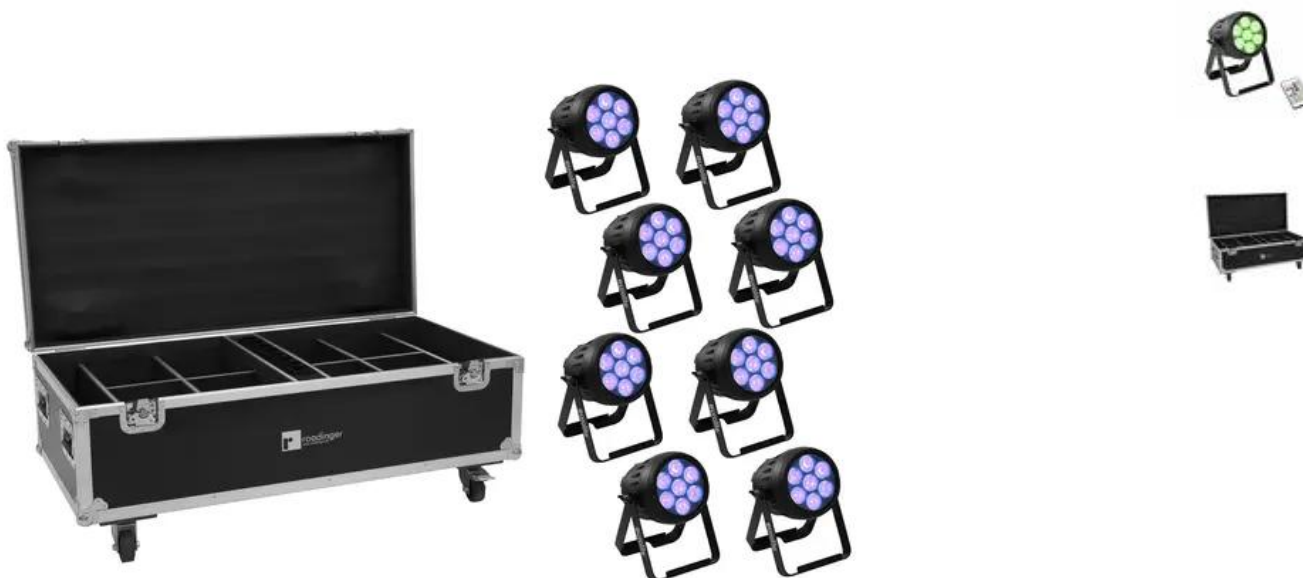

Caractéristiques:

- Émetteur-récepteur W-DMX intégré pour un contrôle DMX sans fil
- Deux filtres à gel supplémentaires pour une lumière homogène et douce
- Sans fil, flexible et polyvalent
- Durée de fonctionnement jusqu'à 9h en fonction du programme utilisé
- Chargement automatique intégré et affichage de l'état
- 7 LED 8 W SMD 9080 4in1 QCL RGBW (mélange de couleurs homogène)
- Fonction d'éclairage de secours en cas de panne de courant; mélange de couleurs en continu; changement de couleur réglable; fondu enchaîné des couleurs réglable; Dimmer électronique; vitesse du variateur (réponse à un saut) réglable; balance des blancs
- Effet stroboscope
- 36 programmes de spectacle intégrés
- Choix de couleur direct pour 15 couleurs prédéfinies
- L'appareil est refroidi par refroidissement par convection passive
- Commandé via DMX; W-DMX by Wireless Solution; stand-alone; Télécommande infrarouge; fonction maître/esclave; commande de la musique via microphone
- Fixtures disponibles pour EASY SHOW 1; LED EASY OPERATOR 4x4; LED EASY OPERATOR 4x6; LED EASY OPERATOR DELUXE; Light'J; Light Captain; EASY SHOW 2; EASY SHOW 3
- Exempt de scintillements
- Avec un Angle de départ de 8°
- Avec Double étrier
- Écran OLED
- Entrée et sortie secteur pour interconnecter facilement jusqu'à 8 appareils
- Convient à une utilisation en extérieur IP65
- Avec un dispositif antivol KENSINGTON-LOCK