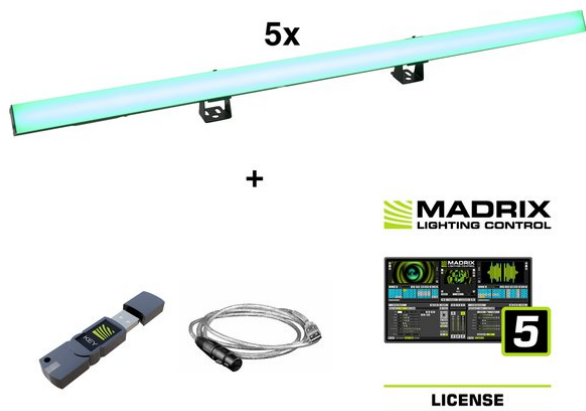

eurolite®

Set 5x LED PR-100/32 Pixel DMX Rail + Madrix Software

Réf. : 20000909
GTIN: 4026397698794

Prix de catalogue: 1605.31 €
TVA 19% incl.

eurolite®

Set 5x LED PR-100/32 Pixel DMX Rail + Madrix Software

Réf. : 20000909
GTIN: 4026397698794

Caractéristiques:

EUROLITE LED PR-100/32 Pixel DMX Rail

1. Tubes de pixel à contrôle DMX, mélange de couleurs RGB
2. Connexions DMX et secteur optimisées pour un câblage facile
   - Cache frontal : laiteux
   - 96 LED puissantes SMD 5050 3in1 TCL RGB (mélange de couleurs homogène) 32 segments pouvant être commandés individuellement
   - Mélange de couleurs en continu; changement de couleur réglable; couleurs pré-réglé; Dimmer électronique
   - 12 programmes de spectacle intégrés
   - Choix de couleur direct pour 17 couleurs
   - L'appareil est refroidi par refroidissement par convection passive
   - Commandé via stand-alone; DMX; Commande de la musique via Microphone
   - Avec un Angle de départ de 120°
   - Avec Étrier