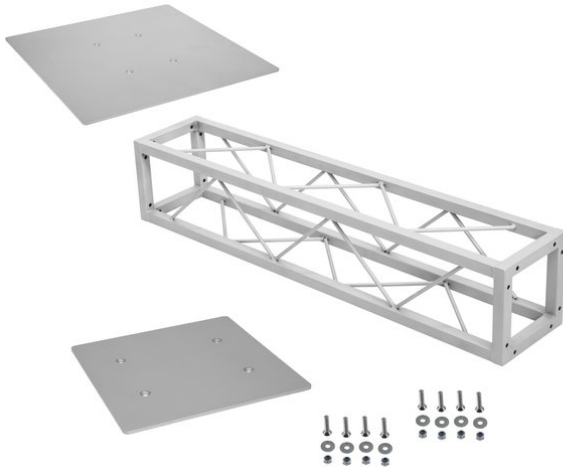

Ensemble lyre Quad Tower argent

Réf. : 20000923
GTIN: 4026397164039

L'article n'est plus disponible.

Ensemble lyre Quad Tower argent

Réf. : 20000923
GTIN: 4026397164039

Caractéristiques:

DECOTRUSS Plaque de base Quad 500 argent

Accessoire pour Quad DECOTRUSS - le système de traverse décoratif

- Revêtement gris argenté pour un look tech classique
- Montage particulièrement facile par vis M8
- Veuillez commander le jeu de vis correspondant séparément
- Pour des domaines d'application tels que: Agencement de magasin

DECOTRUSS Traverse Quad ST-1000 argent

Traverse rectangulaire décorative

- Small decorative truss
- Silvergrey coating for a classic high-tech look
- Small packing size of 20 cm
- Particularly easy installation with M8 screw
- Easily create trendy designs with the optional corner block