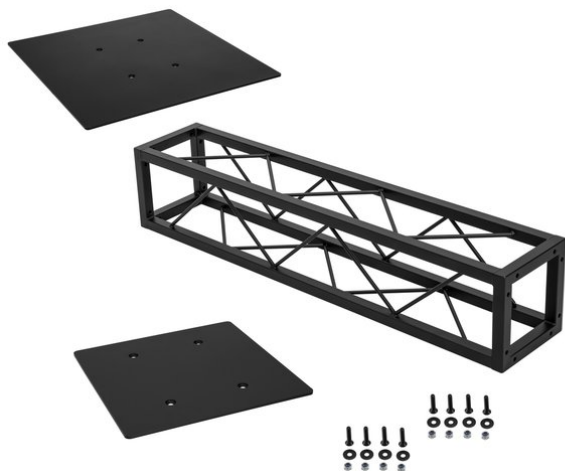

## Ensemble lyre Quad Tower noir

Réf. : 20000924

GTIN: 4026397164046

**Prix de catalogue: 260.61 €**  
TVA 19% incl.

## Ensemble lyre Quad Tower noir

Réf. : 20000924

GTIN: 4026397164046

#### DECOTRUSS Plaque de base Quad 500 noire

Accessoire pour Quad DECOTRUSS - le système de traverse décoratif

- Montage particulièrement facile par vis M8
  - Veuillez commander le jeu de vis correspondant séparément
  - Pour des domaines d'application tels que: Agencement de magasin
- L'étendue des fournitures
- 1 x plaque

#### DECOTRUSS Traverse Quad ST-1000 noire

Traverse rectangulaire décorative

- Petite traverse décorative
- Encombrement réduit de 20 cm
- Montage particulièrement facile par vis M8
- Pour des constructions tendance