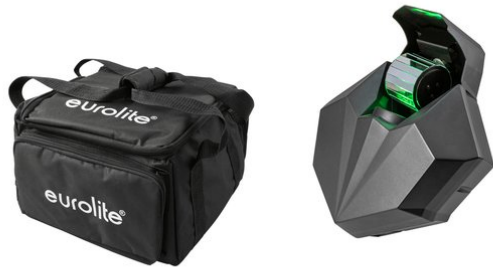

eurolite®

---

set LED CAT-80 effet de faisceau + sac souple

Réf. : 20000988
GTIN: 4026397728248

Prix de catalogue: 415.31 €
TVA 19% incl.

eurolite®

---

set LED CAT-80 effet de faisceau + sac souple

Réf. : 20000988
GTIN: 4026397728248

Caractéristiques:

EUROLITE LED CAT-80 effet de faisceau

Effet de faisceau à LED avec LED COB 80 W en blanc froid et roue de gobos

- 3 axes de mouvement différents
- Miroir à facettes rotatif à l'intérieur
- Rouleau miroir rotatif et pivotant
- Crée d'innombrables motifs en mouvement dans l'espace
- 1 LED puissante 80 W COB (Chip-on-board) blanc froid (CW)
- Roue de gobo à gobos statiques; Mise au point manuelle
- Dimmer électronique
- Effet rouleau miroir; Effet stroboscope
- Roue de gobo à gobos statiques, 9 gobos de couleur et ouvert
- L'appareil est refroidi par ventilateur
- Déjà préprogrammé pour %: Light 'J; Light Captain; EASY SHOW 2; EASY SHOW 3
- Exempt de scintillements