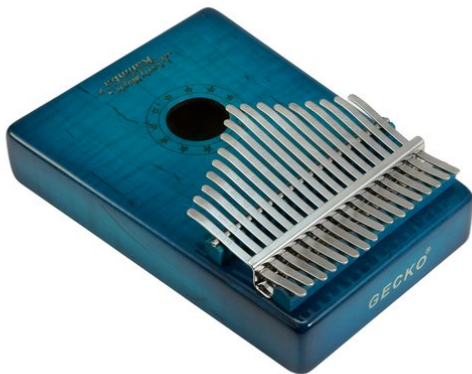

KL-6 Kalimba,17 C, bleu

Kalimba au corps en bois et au trou de résonance

Réf. : 26051620

GTIN: 4026397690484

Prix de catalogue: 70.21 €

TVA 19% incl.

KL-6 Kalimba,17 C, bleu

Kalimba au corps en bois et au trou de résonance

Réf. : 26051620

GTIN: 4026397690484

Caractéristiques:

- Tonalité : do majeur
- 17 langues
- L'étendue des fournitures
- 1 x instrument, 1 x maillet, 1 x mode d'emploi, 1 x serviette en microfibres, 1 x sac