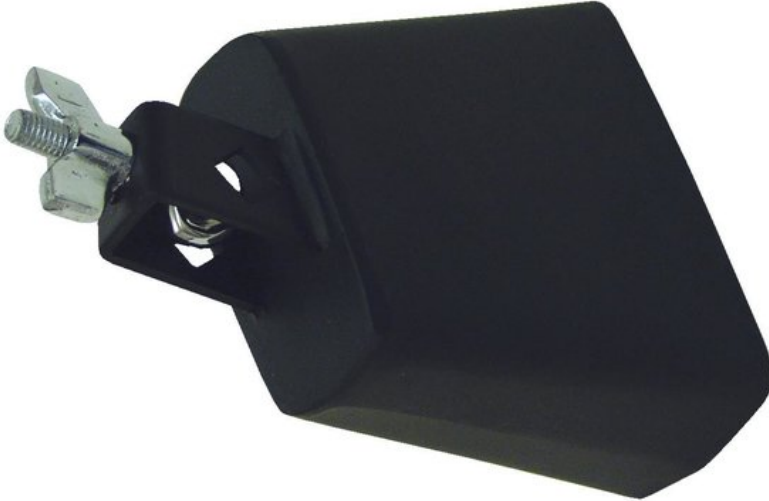

---

**DIMAVERY DP-140 Cowbell, 4, black**

Cloche de vache

Réf. : 26056504

GTIN: 4026397221893

---

**L'article n'est plus disponible.**

---

**Caractéristiques:**

- Size: 4"
- Color: black
- Cowbell with rockin sound
- Including high quality mounting screw
- Material: steel

---

**Logistique**

EAN / GTIN: 4026397221893  
Poids: 0,41 kg  
Longueur: 0.16 m  
Largeur: 0.12 m  
Hauteur: 0.05 m

---

**Données techniques:**

Couleur: Noir

---